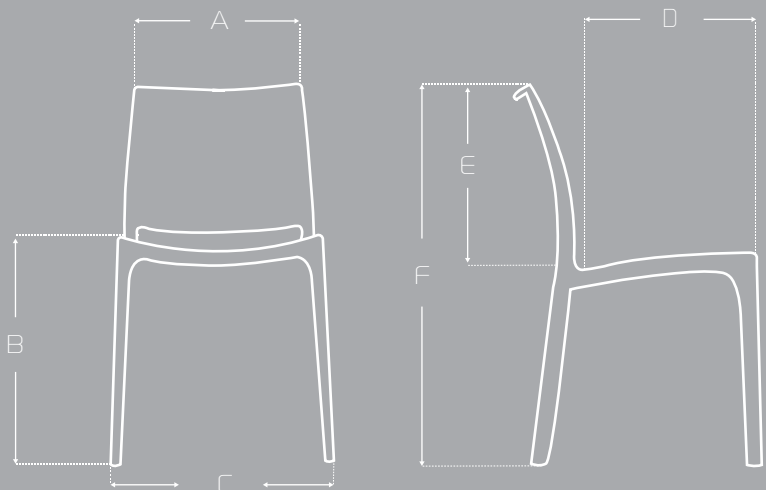

KIRO

LÍNEA DE HOTELES Y RESTAURANTES

ESPALDAR Y ASIENTO

Asiento y espaldar en polipropileno.
Regatones antideslizantes.

No cuenta con filtro UV.
Apilable.

Colores disponibles

LÍNEA

CARACTERÍSTICAS

Monopieza
Inyectada
En pp

Apilable hasta en
4 unidades

MEDIDAS

ITEM	MÁX	MIN
A	43 cm	—
B	46 cm	—
C	41 cm	—
D	42 cm	—
E	35 cm	—
F	83 cm	—

Las medidas pueden variar dependiendo de los materiales y componentes utilizados.