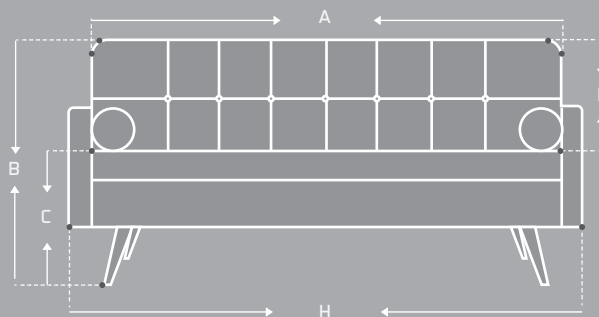

MECANISMO

Reclinable mediante rodillos metálicos, con 2 posiciones de bloqueo.

PATAS

4 madera natural y 1 pata metálica central de soporte.

Sofá cama de 3 puestos*

Colores disponibles

VARIABLES

CARACTERÍSTICAS

Patas de
madera

Cojines
redondos

Textil
poliéster

Reclinable

MEDIDAS (mm)

ÍTEM	MÁX	MIN
A	1800	-----
B	840	-----
C	400	-----
D	490	-----
E	750	-----
F	630	-----
G	220	-----
H	1830	-----
Sofá cama abierto	Ancho 1660	Alto 1090
Cojín	Circunferencia 130	Alto 530

Las medidas pueden variar dependiendo de los materiales y componentes utilizados.