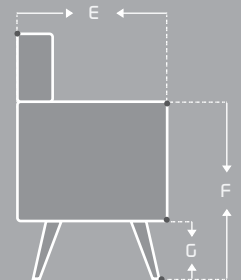

Patas de
madera

Cojines
redondos

Textil
poliéster

Reclinable

MEDIDAS (mm)

ÍTEM	MÁX	MIN
A	1800	-----
B	840	-----
C	400	-----
D	490	-----
E	750	-----
F	630	-----
G	220	-----
H	1830	-----
Sofá cama abierto	Ancho 1660	Alto 1090
Cojín	Circunferencia 130	Alto 530

Las medidas pueden variar dependiendo de los materiales y componentes utilizados.