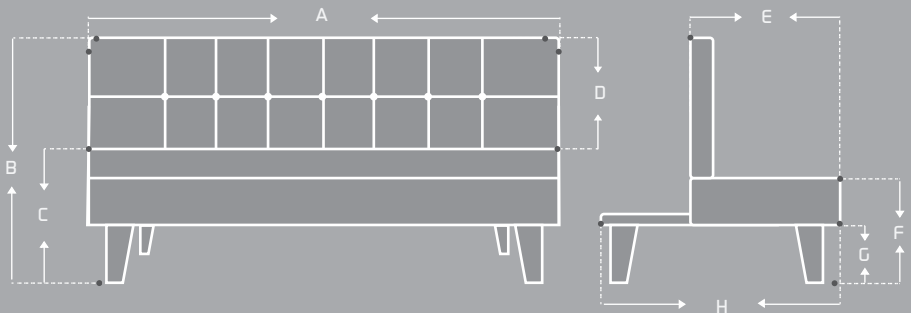

GENOVA

SOFÁ CAMA

ESPALDAR/ASIENTO

Tapizado en textil poliéster con espuma laminada.

ESTRUCTURA

Interna en madera.

MECANISMO

Reclinable mediante rodillos metálicos, con 2 posiciones de bloqueo.

PATAS

4 madera natural.

Sofá cama de 3 puestos*

Colores disponibles

VARIABLES

CARACTERÍSTICAS

Patas de
madera

Textil
poliéster

Reclinable

MEDIDAS (mm)

ÍTEM	MÁX	MIN
A	1760	-----
B	770	-----
C	360	-----
D	430	-----
E	480	-----
F	360	-----
G	230	-----
H	800	-----
Sofá cama abierto	Ancho 1760	Alto 930

Las medidas pueden variar dependiendo de los materiales y componentes utilizados.