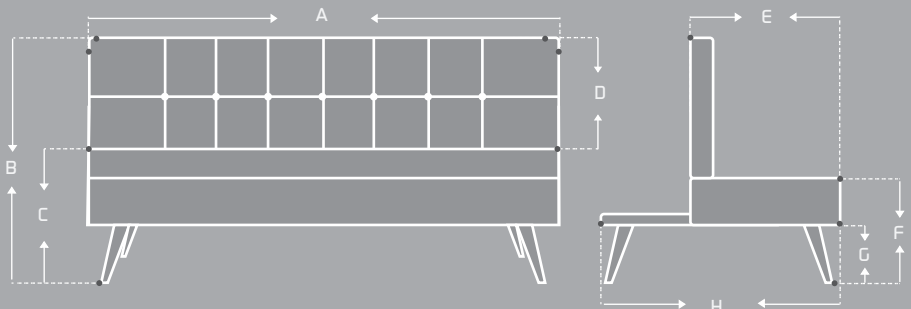

FLORENCIA

SOFÁ CAMA

ESPALDAR/ASIENTO

Tapizado en textil poliéster con espuma laminada.

ESTRUCTURA

Interna en madera.

MECANISMO

Reclinable mediante rodillos metálicos, con 2 posiciones de bloqueo.

PATAS

4 madera natural.

Sofá cama de 3 puestos*

Colores disponibles

VARIABLES

CARACTERÍSTICAS

Patas de
madera

Textil
poliéster

Reclinable

MEDIDAS (mm)

ÍTEM	MÁX	MIN
A	1650	-----
B	740	-----
C	310	-----
D	480	-----
E	540	-----
F	540	-----
G	210	-----
H	830	-----
Sofá cama abierto	Ancho 1650	Alto 950

Las medidas pueden variar dependiendo de los materiales y componentes utilizados.