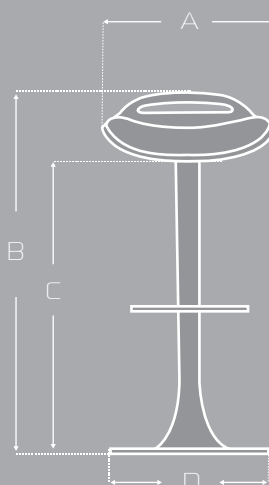

AXXIS

LÍNEA ECO

ASIENTO

Asiento tapizado en cuerina.

BASE CROMADA GIRATORIA

Base graduable en altura, con rotación de 360°.

Dispone de un reposa pies cromado. Base circular cromada con goma antidelizante con un diametro de 39 cm.

ESTRUCTURA BUTACO

Estructura cromada de 4 patas.

VARIABLES

CARACTERÍSTICAS

Asiento tapizado
en cuero

regulable en altura

Estructura cromada

MEDIDAS

ITEM	MÁX	MIN
A	38 cm	—
B	89 cm	70 cm
C	81 cm	60 cm
D	39 cm	—
E	34 cm	—
F	9 cm	—
G	89 cm	—

Las medidas pueden variar dependiendo de los materiales y componentes utilizados.