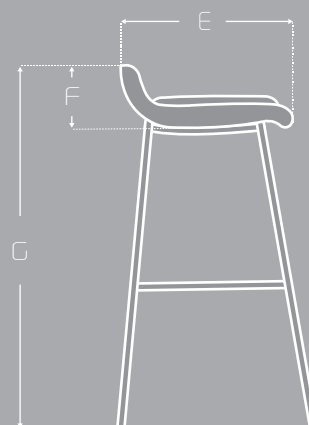

AXXIS

LÍNEA ECO

ASIENTO

Asiento tapizado en cuerina.

BASE CROMADA GIRATORIA

Base graduable en altura, con rotación de 360°.

Dispone de un reposa pies cromado. Base circular cromada con goma antidelizante con un diametro de 39 cm.

ESTRUCTURA BUTACO

Estructura cromada de 4 patas.

VARIABLES

CARACTERÍSTICAS

Asiento tapizado
en cuero

regulable en altura

Estructura cromada

MEDIDAS

ITEM	MÁX	MIN
A	38 cm	—
B	89 cm	70 cm
C	81 cm	60 cm
D	39 cm	—
E	34 cm	—
F	9 cm	—
G	89 cm	—

Las medidas pueden variar dependiendo de los materiales y componentes utilizados.