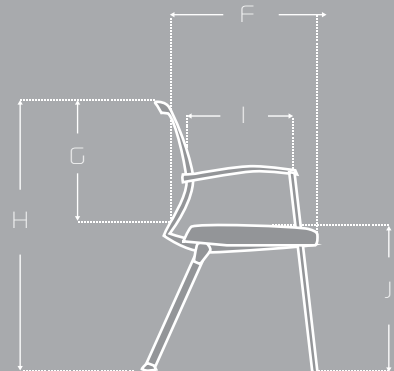

AMIA

LÍNEA INTERLOCUTORA

ESPALDAR

Espaldar tapizado en malla color negro

ASIENTO

Asiento con espuma de alta densidad , tapizada en tela crepe color negro.

PATAS

Estructura metálica pintada con acoples en aluminio.

BRAZOS

Brazos con aplicaciones en pvc

LÍNEA

CARACTERÍSTICAS

Espaldar tapizado en malla color negro

Asiento con espuma de alta densidad

Estructura metálica pintada con acoples en aluminio.

MEDIDAS

	MÁX	MIN
A	57,5 CM	—
B	48,2 CM	—
C	45 CM	—
D	50 CM	—
E	—	—
F	46 CM	—
G	91,5 CM	—
H	50 CM	—
I	33,3 CM	—
J	48 CM	—

Las medidas pueden variar dependiendo de los materiales y componentes utilizados.