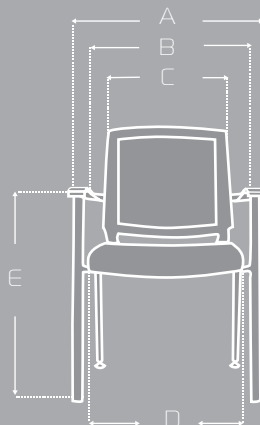

AMIA

LÍNEA INTERLOCUTORA

ESPALDAR

Espaldar tapizado en malla color negro

ASIENTO

Asiento con espuma de alta densidad , tapizada en tela crepe color negro.

PATAS

Estructura metálica pintada con acoples en aluminio.

BRAZOS

Brazos con aplicaciones en pvc

LÍNEA

CARACTERÍSTICAS

Espaldar tapizado en malla color negro

Asiento con espuma de alta densidad

Estructura metálica pintada con acoples en aluminio.

MEDIDAS

	MÁX	MIN
A	57,5 CM	—
B	48,2 CM	—
C	45 CM	—
D	50 CM	—
E	—	—
F	46 CM	—
G	91,5 CM	—
H	50 CM	—
I	33,3 CM	—
J	48 CM	—

Las medidas pueden variar dependiendo de los materiales y componentes utilizados.